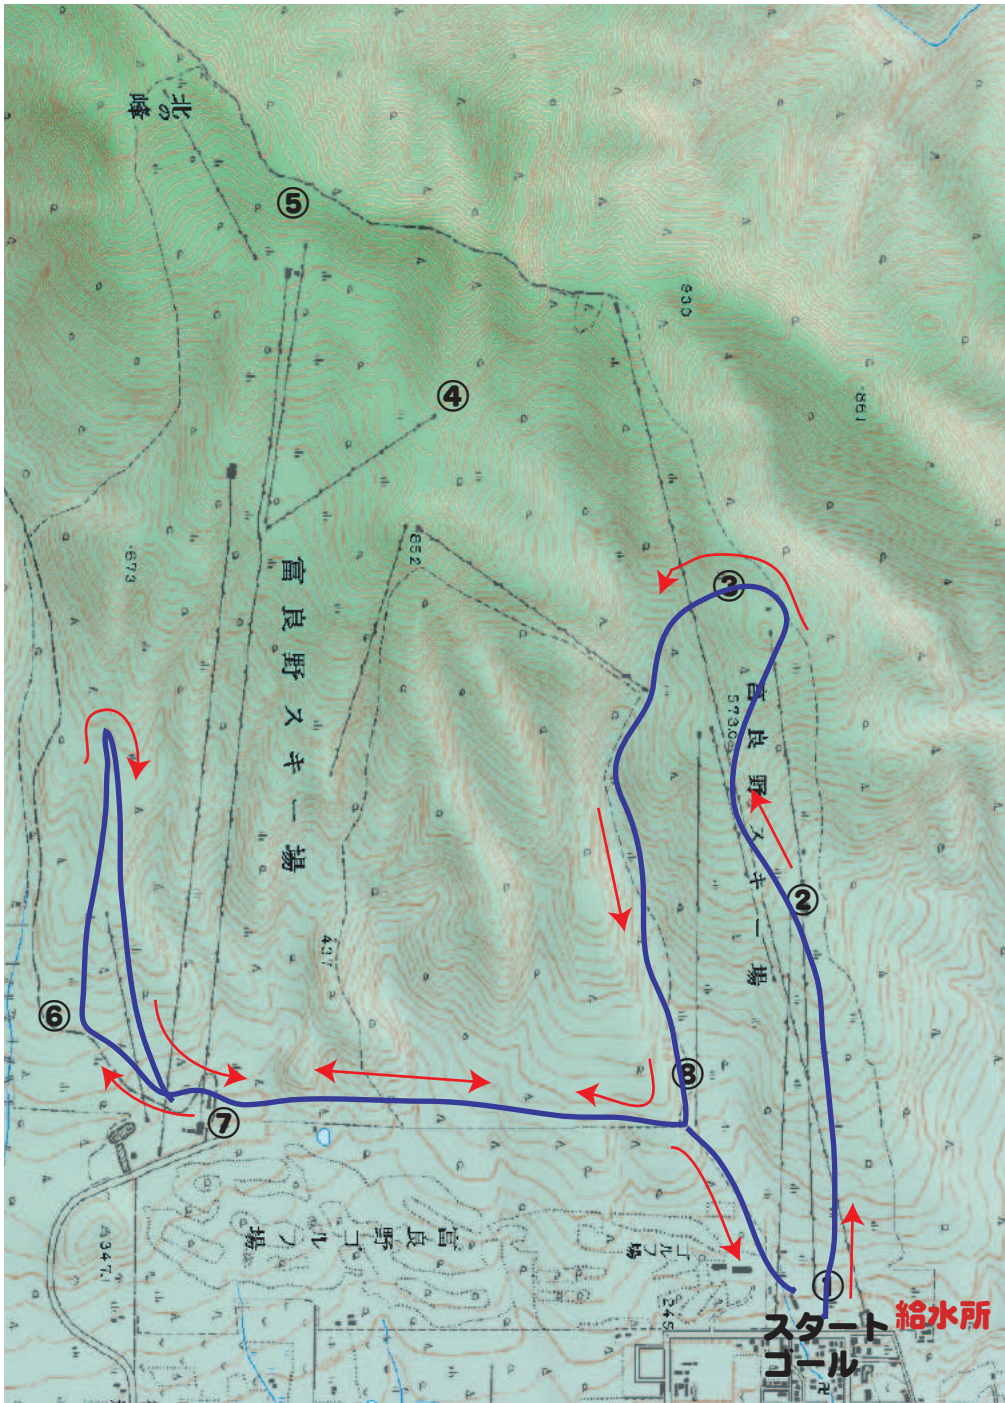

第二回富良野トレイルラン 10kコース図

第一回のコースよりは勾配がゆるくなりました。